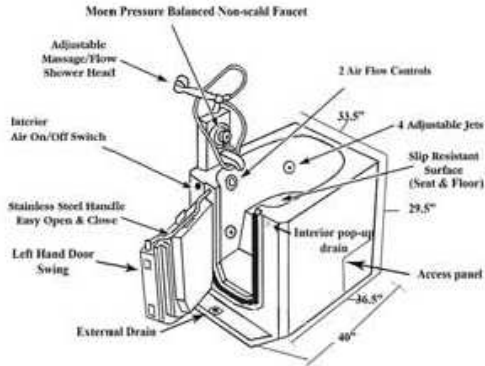

Safety Bath Serenity

33.5"W x 29.5"H x 36.5"L

Safety Bath Stretch

33.5"W x 29.5"H x 40.5"L